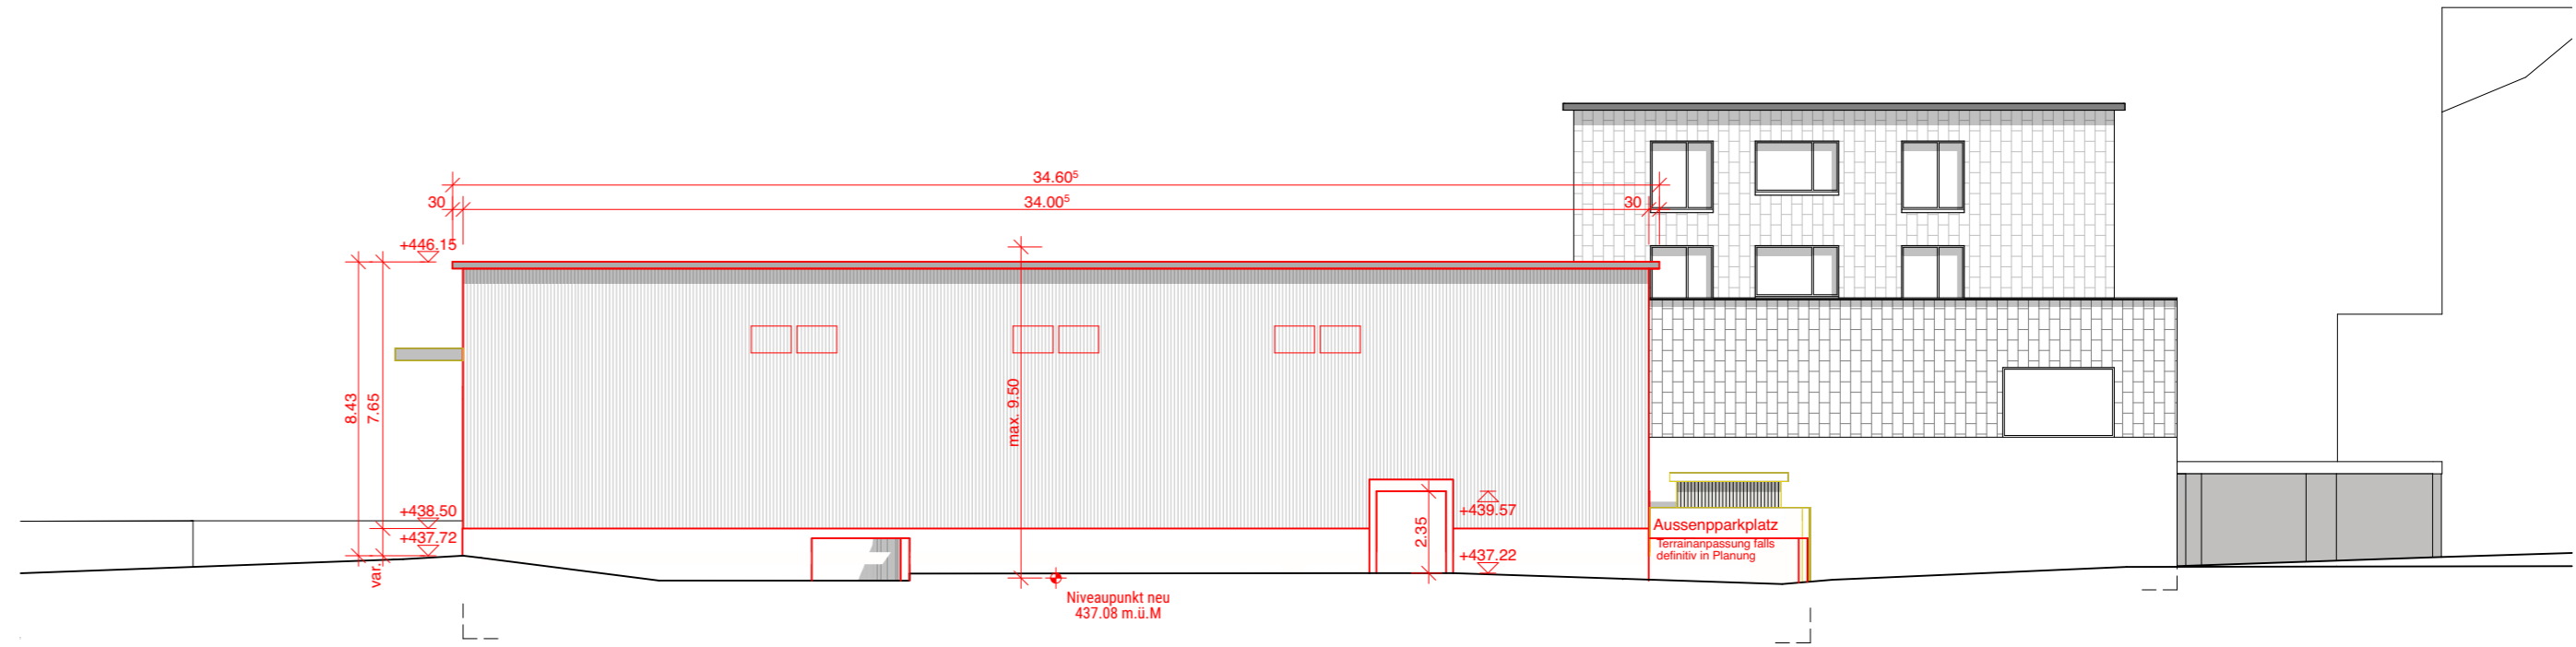

Fassaden Süd, West

007

gez rev 01
dat prov. 30.04.2024 rev 02
mst 1:200 rev 03
gr 63 x 30 rev 04

r & z
a

rüegg & zindel architekten ag
hauptplatz 4 8640 rapperswil
055 2 10 10 12 info@rueegg-zindel.ch

Rapperswil- Jona, den : #Unterschrieben am...

Die Bauherrschaft :
Elektrizitätsversorgung Kaltbrunn AG

Der Grundeigentümer :
Elektrizitätsversorgung Kaltbrunn AG

Die Architekten :
rüegg & zindel architekten ag

Südfassade

Westfassade